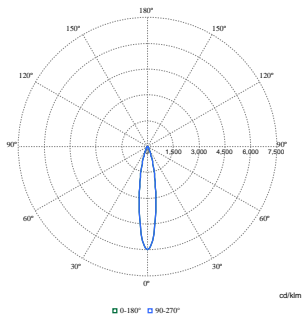

Fotometrische gegevens

Polar Normal (separate) - ST705TI - 910505102252