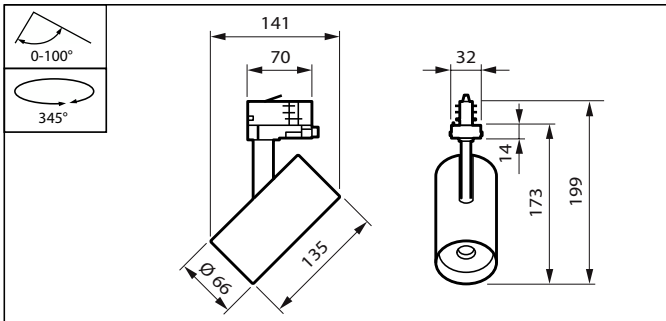

Maatschets