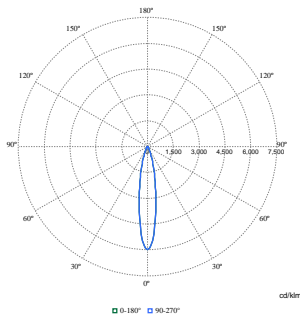

Fotometrische gegevens

Polar Normal (separate) - ST705TI - 910505102250