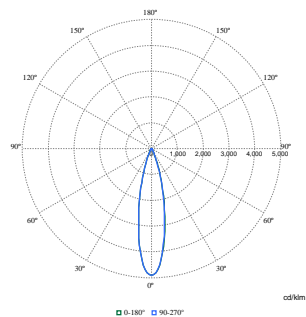

Maatschets

Fotometrische gegevens

Polar Normal (separate) - ST715TI - 910505102246