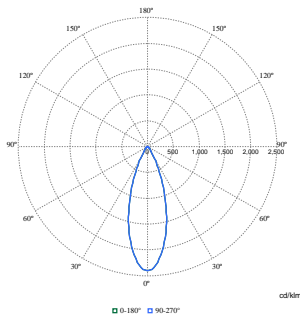

Fotometrische gegevens

Polar Normal (separate) - ST715TI - 910505102240