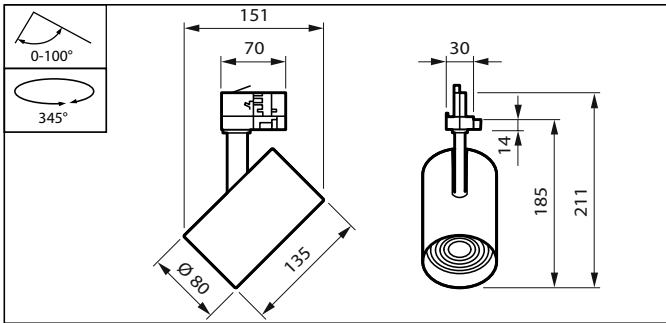

Maatschets