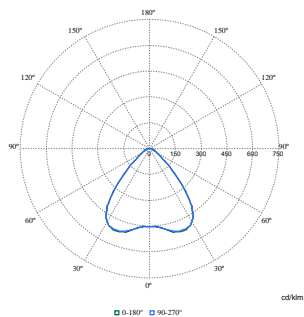

StoreSet Linear

Måttskiss

Fotometriska data

Polar Normal (separate) - SM504TI - 910505102213