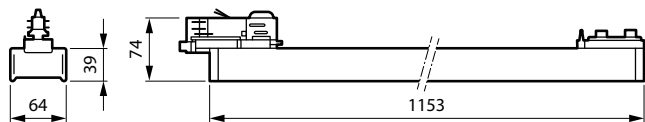

StoreSet Linear

Måttskiss