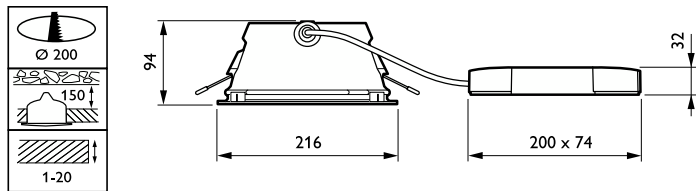

Målskisse

Fotometriske data

Polar Normal (separate) - DN460BN - 910505102085