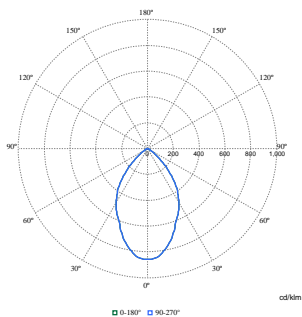

Fotometriske data

Polar Normal (separate) - DN460BN - 910505102085