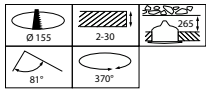

Wydajność początkowa (zgodna z normami IEC)

Tolerancja strumienia świetlnego	+/-10%
Początkowa chromatyczność	(0.434,0.403)<2
Tolerancja zużycia energii	+/-10%
Standardowe odchylenie zgodności kolorów (elipsa McAdama)	SDCM≤2

Wydajność wraz z upływem czasu (zgodna z normami IEC)

Wskaźnik awaryjności osprzętu sterującego przy medianie okresu użytkowania 50 000 godz.	10 %
Wskaźnik awaryjności osprzętu sterującego przy medianie okresu użytkowania 100 000 godz.	10 %

Utrzymanie strumienia świetlnego (EN-IEC 62722-2-1) przy średnim okresie trwałości użytkowej* 50000h	L90
Utrzymanie strumienia świetlnego (EN-IEC 62722-2-1) przy średnim okresie użytkowania* 100000 h	L85

Dane techniczne produktu

Nazwa produktu na zamówieniu	RS782B 49S/930 PSU-E OVL-H WH
Pełna nazwa produktu	RS782B 49S/930 PSU-E OVL-H WH
Full EOC	871869997968300
Kod zamówienia	97968300
Materiał Nr (12NC)	910505101654
Numerator – Liczba sztuk w opakowaniu	1
EAN/UPC – Produkt/opakowanie	8718699979683
Numerator – Packs per outer box	1
EAN/UPC – Opakowanie	8718699979683
Rodzina produktów	RS782B [LUXSPACE ACCENT COMPACT ELBOW RPO]

Rysunki techniczne