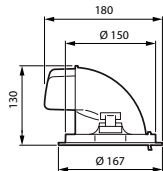

Wydajność początkowa (zgodna z normami IEC)

Tolerancja strumienia świetlnego	+/-10%
Początkowa chromatyczność	(0.434,0.403)<2
Tolerancja zużycia energii	+/-10%
Standardowe odchylenie zgodności kolorów (elipsa McAdama)	SDCM≤2

Wydajność wraz z upływem czasu (zgodna z normami IEC)

Wskaźnik awaryjności osprzętu sterującego przy medianie okresu użytkowania 50 000 godz.	10 %
Wskaźnik awaryjności osprzętu sterującego przy medianie okresu użytkowania 100 000 godz.	10 %

Utrzymanie strumienia świetlnego (EN-IEC 62722-2-1) przy średnim okresie trwałości użytkowej* 50000h	L90
Utrzymanie strumienia świetlnego (EN-IEC 62722-2-1) przy średnim okresie użytkowania* 100000 h	L85

Dane techniczne produktu

Nazwa produktu na zamówieniu	RS782B 49S/930 PSU-E OVL-H WH
Pełna nazwa produktu	RS782B 49S/930 PSU-E OVL-H WH
Full EOC	871869997968300
Kod zamówienia	97968300
Materiał Nr (12NC)	910505101654
Numerator – Liczba sztuk w opakowaniu	1
EAN/UPC – Produkt/opakowanie	8718699979683
Numerator – Packs per outer box	1
EAN/UPC – Opakowanie	8718699979683
Rodzina produktów	RS782B [LUXSPACE ACCENT COMPACT ELBOW RPO]

Rysunki techniczne