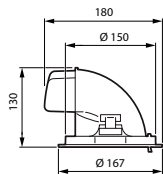

LuxSpace Accent Performance a gomito

Conformità a RoHS EU	Si
Temperatura ambiente performance Tq	25 °C
Valore di tremolio (PstLM)	1
Effetto stroboscopico	0,5
Intervallo temperatura ambiente	Da +10 a +35 °C

Performance iniziale (conforme a IEC)

Tolleranza al flusso luminoso	+/-10%
Cromaticità iniziale	(0.434,0.403)<3
Tolleranza consumo energetico	+/-10%
Consistenza Cromatica (ellisse di McAdam)	SDCM≤3

Performance nel tempo (conforme a IEC)

Frequenza di guasto dell'alimentatore di controllo alla vita utile media di 50.000 h	10 %
Frequenza di guasto dell'alimentatore di controllo alla vita utile media di 100.000 h	10 %
Mantenimento lumen (EN-IEC 62722-2-1) alla durata utile media* di 50000 h	L90

Mantenimento lumen alla vita utile media*	L85
100.000 ore	

Dati del prodotto

Nome prodotto ordine	RS782B 49S/830 PSU-E WB WH
Nome completo prodotto	RS782B 49S/830 PSU-E WB WH
Full EOC	871869997966900
Descrizione codice locale	97966900
Codice d'ordine	97966900
Codice materiale (12NC)	910505101652
Codice locale	97966900
Numeratore - Quantità per confezione	1
EAN/UPC - Prodotto/scatola	8718699979669
Numeratore - Confezioni per scatola esterna	1
EAN/UPC - Case	8718699979669
Codice famiglia prodotto	RS782B [LUXSPACE ACCENT COMPACT ELBOW RPO]

Disegno tecnico