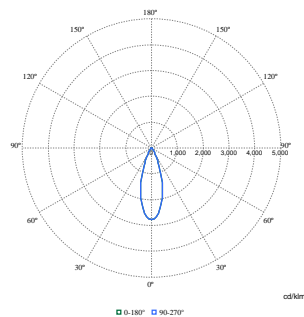

LuxSpace Accent Performance a gomito

Conformità a RoHS EU	Si
Temperatura ambiente performance Tq	25 °C
Valore di tremolio (PstLM)	1
Effetto stroboscopico	0,5
Intervallo temperatura ambiente	Da +10 a +35 °C

Performance iniziale (conforme a IEC)

Tolleranza al flusso luminoso	+/-10%
Cromaticità iniziale	(0.434,0.403)<3
Tolleranza consumo energetico	+/-10%
Consistenza Cromatica (ellisse di McAdam)	SDCM≤3

Performance nel tempo (conforme a IEC)

Frequenza di guasto dell'alimentatore di controllo alla vita utile media di 50.000 h	10 %
Frequenza di guasto dell'alimentatore di controllo alla vita utile media di 100.000 h	10 %
Mantenimento lumen (EN-IEC 62722-2-1) alla durata utile media* di 50000 h	L90

Mantenimento lumen alla vita utile media*	L85
100.000 ore	

Dati del prodotto

Nome prodotto ordine	RS782B 49S/830 PSU-E WB WH
Nome completo prodotto	RS782B 49S/830 PSU-E WB WH
Full EOC	871869997966900
Descrizione codice locale	97966900
Codice d'ordine	97966900
Codice materiale (12NC)	910505101652
Codice locale	97966900
Numeratore - Quantità per confezione	1
EAN/UPC - Prodotto/scatola	8718699979669
Numeratore - Confezioni per scatola esterna	1
EAN/UPC - Case	8718699979669
Codice famiglia prodotto	RS782B [LUXSPACE ACCENT COMPACT ELBOW RPO]

Disegno tecnico

Fotometrie

Polar Normal (separate) - RS780BI - 910505101652