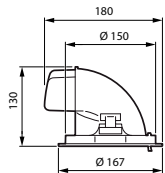

LuxSpace Accent Performance a gomito

Marchio ENEC	Marchio ENEC
Rischio fotobiologico	Photobiological risk group 1 @200mm to EN62778
Conformità a RoHS EU	SI
Temperatura ambiente performance Tq	25 °C
Valore di tremolio (PstLM)	1
Effetto stroboscopico	0,5
Intervallo temperatura ambiente	Da +10 a +35 °C

Performance iniziale (conforme a IEC)

Tolleranza al flusso luminoso	+/-10%
Cromaticità iniziale	(0.434,0.403)<3
Tolleranza consumo energetico	+/-10%
Consistenza Cromatica (ellisse di McAdam)	SDCM≤3

Performance nel tempo (conforme a IEC)

Frequenza di guasto dell'alimentatore di controllo alla vita utile media di 50.000 h	10 %
Frequenza di guasto dell'alimentatore di controllo alla vita utile media di 100.000 h	10 %
Mantenimento lumen (EN-IEC 62722-2-1) alla durata utile media* di 50000 h	L90

Mantenimento lumen alla vita utile media*	L85
100.000 ore	

Dati del prodotto

Nome prodotto ordine	RS782B 39S/830 WIA-E MB WH
Nome completo prodotto	RS782B 39S/830 WIA-E MB WH
Full EOC	871869997956000
Descrizione codice locale	97956000
Codice d'ordine	97956000
Codice materiale (12NC)	910505101642
Codice locale	97956000
Numeratore - Quantità per confezione	1
EAN/UPC - Prodotto/scatola	8718699979560
Numeratore - Confezioni per scatola esterna	1
EAN/UPC - Case	8718699979560
Codice famiglia prodotto	RS782B [LUXSPACE ACCENT COMPACT ELBOW RPO]

Disegno tecnico