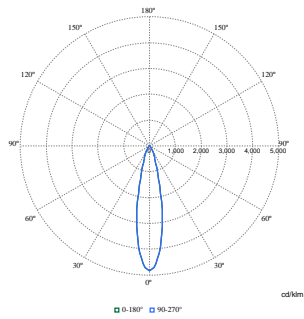

Maatschets

LuxSpace Accent Performance, verstelbaar

Fotometrische gegevens

Polar Normal (separate) - RS780BI - 910505101639