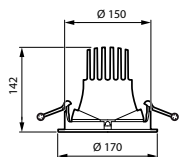

Initiële prestaties (conform IEC)

Tolerantie lichtstroom	+/-10%
Aanvankelijke kleurkwaliteit	(0.382,0.380)<3
Tolerantie energieverbruik	+/-10%
Standaardafwijking kleurcombinatie (McAdam-ellips)	SDCM≤3

Prestaties gedurende tijd (conform IEC)

Uitvalpercentage van regel-VSA bij mediaan 10 %
bruikbare levensduur van 50.000 uur

Uitvalpercentage voorschakelapparatuur bij 10 %
mediaan bruikbare levensduur van 100.000
uur

Lumenbehoud (EN-IEC 62722-2-1) bij L90
mediaan bruikbare levensduur van 50.000
uur

Lumenbehoud (EN-IEC 62722-2-1) bij L80
mediaan bruikbare levensduur van 100.000
uur

Productgegevens

Productnaam voor bestelling	RS781B 60S/840 PSU-E HMB WH
Volledige productnaam	RS781B 60S/840 PSU-E HMB WH
Full EOC	871869997953900
Bestelcode	8718699979539
Materiaalnr. (12NC)	910505101639
Lokale code	97953900
Numerator - Aantal per pak	1
EAN/UPC - product/behuizing	8718699979539
Numerator - Dozen per buitendoos	1
EAN/UPC - Case	8718699979539
Code productfamilie	RS781B [LUXSPACE ACCENT COMPACT ADJUSTABLE]

Maatschets