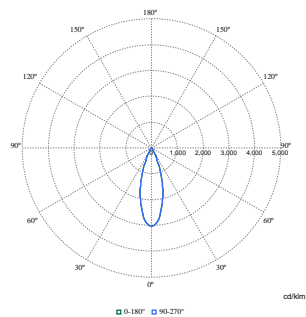

Maatschets

LuxSpace Accent Performance, verstelbaar

Fotometrische gegevens

Polar Normal (separate) - RS780BI - 910505101625