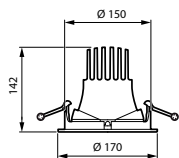

Maatschets

LuxSpace Accent Performance, verstelbaar

Fotometrische gegevens

Polar Normal (separate) - RS780BI - 910505101625