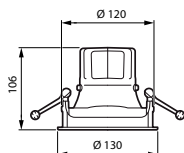

Initiële prestaties (conform IEC)

Tolerantie lichtstroom	+/-10%
Aanvankelijke kleurkwaliteit	(0.382,0.380)<3
Tolerantie energieverbruik	+/-10%
Standaardafwijking kleurcombinatie (McAdam-ellips)	SDCM≤3

Prestaties gedurende tijd (conform IEC)

Uitvalpercentage van regel-VSA bij mediaan 10 %
bruikbare levensduur van 50.000 uur

Uitvalpercentage voorschakelapparatuur bij 10 %
mediaan bruikbare levensduur van 100.000
uur

Lumenbehoud (EN-IEC 62722-2-1) bij L90
mediaan bruikbare levensduur van 50.000
uur

Lumenbehoud (EN-IEC 62722-2-1) bij L85
mediaan bruikbare levensduur van 100.000
uur

Productgegevens

Productnaam voor bestelling	RS771B 49S/840 PSU-E HWB WH
Volledige productnaam	RS771B 49S/840 PSU-E HWB WH
Full EOC	871869997907200
Bestelcode	8718699979072
Materiaalnr. (12NC)	910505101592
Lokale code	8718699979072
Numerator - Aantal per pak	1
EAN/UPC - product/behuizing	8718699979072
Numerator - Dozen per buitendoos	1
EAN/UPC - Case	8718699979072
Code productfamilie	RS771B [LUXSPACE ACCENT COMPACT ADJUSTABLE]

Maatschets