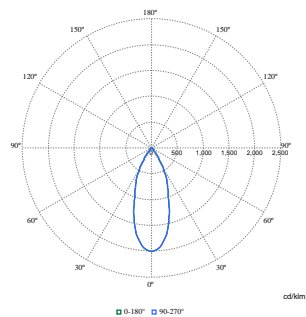

Maatschets

LuxSpace Accent Compact, verstelbaar

Fotometrische gegevens

Polar Normal (separate) - RS770BI - 910505101592