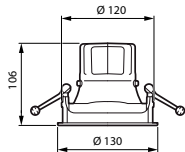

Ryzyko fotobiologiczne	Photobiological risk group 1 @200mm to EN62778
Zgodność z normą UE RoHS	Tak
Wydajność w temperaturze otoczenia Tq	25 °C
Wartość migotania (PstLM)	1
Wartość efektu stroboskopowego (SVM)	0,5
Zakres temperatury otoczenia	Od +10°C do +35°C

Wydajność początkowa (zgodna z normami IEC)

Tolerancja strumienia świetlnego	+/-10%
Początkowa chromaticzność	(0.458,0.410)<3
Tolerancja zużycia energii	+/-10%
Standardowe odchylenie zgodności kolorów (elipsa McAdama)	SDCM≤3

Wydajność wraz z upływem czasu (zgodna z normami IEC)

Wskaźnik awaryjności osprzętu sterującego przy medianie okresu użytkowania 50 000 godz.	10 %
Wskaźnik awaryjności osprzętu sterującego przy medianie okresu użytkowania 100 000 godz.	10 %

Utrzymanie strumienia świetlnego (EN-IEC 62722-2-1) przy średnim okresie trwałości użytkowej* 50000h	L90
Utrzymanie strumienia świetlnego (EN-IEC 62722-2-1) przy średnim okresie użytkowania* 100000 h	L85

Dane techniczne produktu

Nazwa produktu na zamówieniu	RS771B 39S/827 PSU-E WB SI
Pełna nazwa produktu	RS771B 39S/827 PSU-E WB SI
Full EOC	871869997900300
Kod zamówienia	97900300
Materiał Nr (12NC)	910505101585
Numerator – Liczba sztuk w opakowaniu	1
EAN/UPC – Produkt/opakowanie	8718699979003
Numerator – Packs per outer box	1
EAN/UPC – Opakowanie	8718699979003
Rodzina produktów	RS771B [LUXSPACE ACCENT COMPACT ADJUSTABLE]

Rysunki techniczne