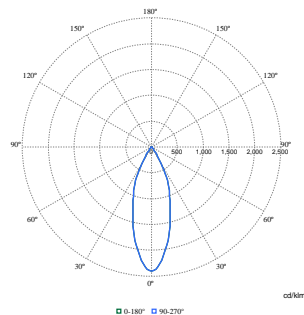

Wydajność początkowa (zgodna z normami IEC)

Tolerancja strumienia świetlnego	+/-10%
Początkowa chromaticzność	(0.458,0.410)<3
Tolerancja zużycia energii	+/-10%
Standardowe odchylenie zgodności kolorów (elipsa McAdama)	SDCM≤3

Wydajność wraz z upływem czasu (zgodna z normami IEC)

Wskaźnik awaryjności osprzętu sterującego przy medianie okresu użytkowania 50 000 godz.	10 %
Wskaźnik awaryjności osprzętu sterującego przy medianie okresu użytkowania 100 000 godz.	10 %

Utrzymanie strumienia świetlnego (EN-IEC 62722-2-1) przy średnim okresie trwałości użytkowej* 50000h	L90
Utrzymanie strumienia świetlnego (EN-IEC 62722-2-1) przy średnim okresie użytkowania* 100000 h	L85

Dane techniczne produktu

Nazwa produktu na zamówieniu	RS771B 39S/827 PSU-E WB SI
Pełna nazwa produktu	RS771B 39S/827 PSU-E WB SI
Full EOC	871869997900300
Kod zamówienia	97900300
Materiał Nr (12NC)	910505101585
Numerator – Liczba sztuk w opakowaniu	1
EAN/UPC – Produkt/opakowanie	8718699979003
Numerator – Packs per outer box	1
EAN/UPC – Opakowanie	8718699979003
Rodzina produktów	RS771B [LUXSPACE ACCENT COMPACT ADJUSTABLE]

Rysunki techniczne

Dane fotometryczne

Polar Normal (separate) - RS770BI - 910505101585