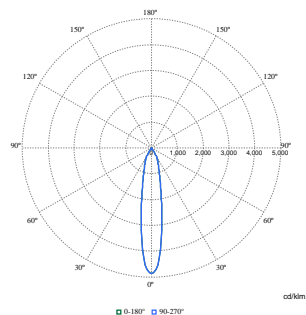

Lumenbehoud (EN-IEC 62722-2-1) bij mediaan bruikbare levensduur van 100.000 uur	L85
---	-----

Productgegevens

Productnaam voor bestelling	RS771B 27S/830 WIA-E MB WH
Volledige productnaam	RS771B 27S/830 WIA-E MB WH
Full EOC	871869997891400
Bestelcode	8718699978914
Materiaalnr. (12NC)	910505101576
Lokale code	8718699978914
Numerator - Aantal per pak	1
EAN/UPC - product/behuizing	8718699978914
Numerator - Dozen per buitendoos	1
EAN/UPC - Case	8718699978914
Code productfamilie	RS771B [LUXSPACE ACCENT COMPACT ADJUSTABLE]

Maatschets

LuxSpace Accent Compact, verstelbaar

Fotometrische gegevens

Polar Normal (separate) - RS770BI - 910505101576