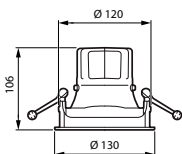

Initiële prestaties (conform IEC)

Tolerantie lichtstroom	+/-10%
Aanvankelijke kleurkwaliteit	(0.434,0.403)<3
Tolerantie energieverbruik	+/-10%
Standaardafwijking kleurcombinatie (McAdam-ellips)	SDCM≤3

Prestaties gedurende tijd (conform IEC)

Uitvalpercentage van regel-VSA bij mediaan bruikbare levensduur van 50.000 uur	10 %

Uitvalpercentage voorschakelapparatuur bij mediaan bruikbare levensduur van 100.000 uur	10 %

Lumenbehoud (EN-IEC 62722-2-1) bij mediaan bruikbare levensduur van 50.000 uur	L90

Lumenbehoud (EN-IEC 62722-2-1) bij mediaan bruikbare levensduur van 100.000 uur	L85

Productgegevens

Productnaam voor bestelling	RS771B 27S/830 WIA-E MB WH
Volledige productnaam	RS771B 27S/830 WIA-E MB WH
Full EOC	871869997891400
Bestelcode	8718699978914
Materiaalnr. (12NC)	910505101576
Lokale code	8718699978914
Numerator - Aantal per pak	1
EAN/UPC - product/behuizing	8718699978914
Numerator - Dozen per buitendoos	1
EAN/UPC - Case	8718699978914
Code productfamilie	RS771B [LUXSPACE ACCENT COMPACT ADJUSTABLE]

Maatschets