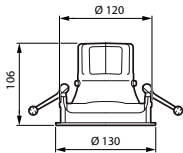

Schéma dimensionnel

Données photométriques

Polar Normal (separate) - RS770BI - 910505101573

LuxSpace Accent Compact réglable