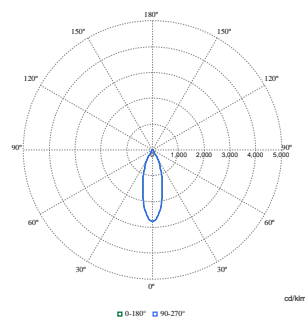

LuxSpace Accent Compact réglable

Performance température ambiante Tq	25 °C
Valeur de scintillement (PstLM)	1
Valeur d'effet stroboscopique (SVM)	0,5
Gamme de températures ambiantes	+10 à +35 °C

Performances initiales

Tolérance de flux lumineux	+/-10%
Chromaticité initiale	(0.458,0.410)<3
Tolérance de consommation électrique	+/-10%
Écart type de chromaticité (ellipse de McAdam)	SDCM≤3

Durées de vie (conformes IES)

Taux de défaillance de l'appareillage à la durée de vie utile moyenne de 50 000 h	10 %
Taux de défaillance de l'appareillage à la durée de vie utile moyenne de 100 000 h	10 %
Flux lumineux sortant à la durée de vie utile moyenne* de 50 000 h	L90

Flux lumineux sortant à la durée de vie utile moyenne* de 100 000 h	L85

Données du produit

Nom du produit de la commande	RS771B 27S/827 PSU-E WB WH
Nom de produit complet	RS771B 27S/827 PSU-E WB WH
Code EOC	871869997888400
Code de commande	8718699978884
Code 12NC	910505101573
Code de commande local	8718699978884
Numérateur - Quantité par kit	1
Code EAN – Produit/Boîte	8718699978884
Conditionnement par carton	1
Codes EAN/UPC – Boîte	8718699978884
Code famille de produits	RS771B [LUXSPACE ACCENT COMPACT ADJUSTABLE]

Schéma dimensionnel

Données photométriques

Polar Normal (separate) - RS770BI - 910505101573