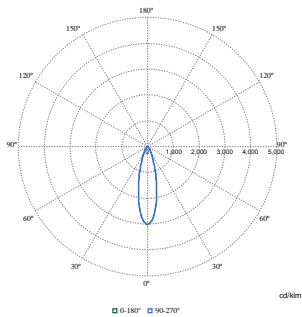

Fotometrische gegevens

Polar Normal (separate) - ST770T1 - 910505101421