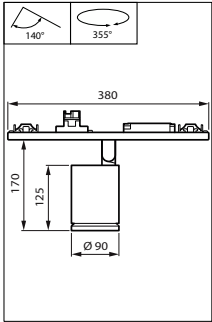

Maatschets