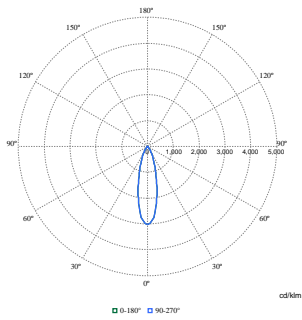

Fotometrische gegevens

Polar Normal (separate) - ST770TI - 910505101420