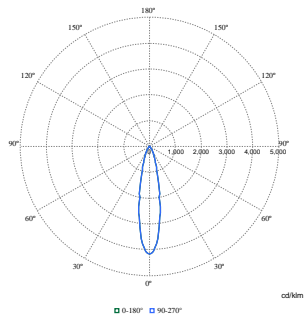

Fotometrische gegevens

Polar Normal (separate) - ST770TI - 910505101419