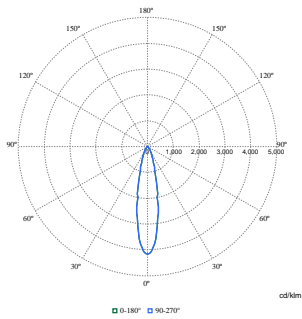

StyliD Evo

Maatschets

Fotometrische gegevens

Polar Normal (separate) - ST770T1 - 910505101416