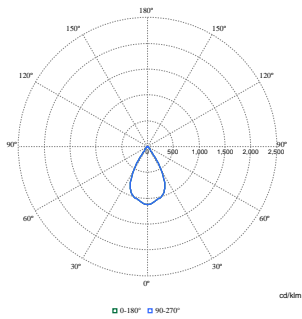

Fotometrische gegevens

Polar Normal (separate) - ST770T1 - 910505101414