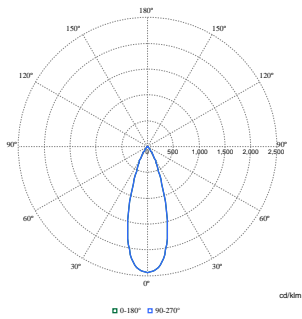

Fotometrische gegevens

Polar Normal (separate) - ST770T1 - 910505101412