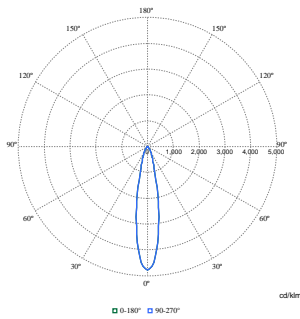

Fotometrische gegevens

Polar Normal (separate) - ST770T1 - 910505101410