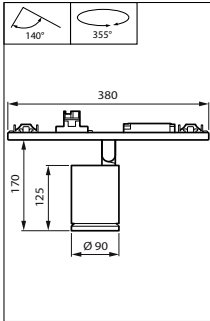

## Fotometrische gegevens

Polar Normal (separate) - ST770T1 - 910505101410