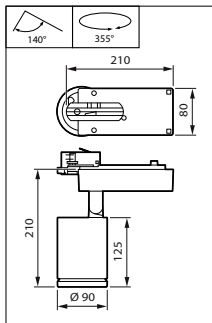

StyliD Evo

Brandbaarheidsmarkering	Voor montage op normaal brandbare oppervlakken
CE-markering	Ja
ENEC-markering	ENEC-markering
Fotobiologisch risico	Photobiological risk group 1 @200mm to EN62778
Conform EU RoHS-richtlijn	Ja
Prestaties bij omgevingstemperatuur Tq	25 °C
Flikkerwaarde (PstLM)	1
Stroboscoopeffectwaarde (SVM)	0,5
Bereik omgevingstemperatuur	+10 tot +35 °C

Initiële prestaties (conform IEC)

Tolerantie lichtstroom	+/-10%
Aanvankelijke kleurkwaliteit	(0.434,0.403)<2
Tolerantie energieverbruik	+/-10%
Standaardafwijking kleurcombinatie (McAdam-ellips)	SDCM≤2

Prestaties gedurende tijd (conform IEC)

Uitvalpercentage van regel-VSA bij mediaan bruikbare levensduur van 50.000 uur	5 %
Uitvalpercentage voorschakelapparatuur bij mediaan bruikbare levensduur van 100.000 uur	3,1 %

Maatschets

Lumenbehoud (EN-IEC 62722-2-1) bij mediaan bruikbare levensduur van 50.000 uur	L90

Lumenbehoud (EN-IEC 62722-2-1) bij mediaan bruikbare levensduur van 100.000 uur	L85

Productgegevens

Productnaam voor bestelling	ST770T 39S/930 PSU MB FG BK
Volledige productnaam	ST770T 39S/930 PSU MB FG BK
Full EOC	871869997715300
Bestelcode	8718699977153
Materiaalnr. (12NC)	910505101401
Lokale code	8718699977153
Numerator - Aantal per pak	1
EAN/UPC - product/behuizing	8718699977153
Numerator - Dozen per buitendoos	1
EAN/UPC - Case	8718699977153
Code productfamilie	ST770T [StyliD Evo Compact]