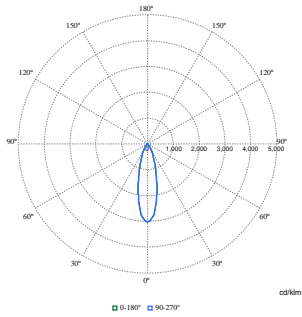

StyliD Evo

Fotometrische gegevens

Polar Normal (separate) - ST770TI - 910505101401