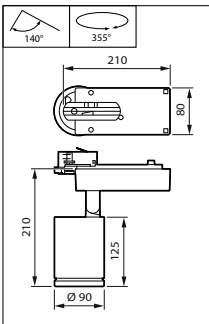

StyliD Evo

Initiële prestaties (conform IEC)

Tolerantie lichtstroom	+/-10%
Aanvankelijke kleurkwaliteit	(0.458,0.410)<3
Tolerantie energieverbruik	+/-10%
Standaardafwijking kleurcombinatie (McAdam-ellips)	SDCM≤3

Prestaties gedurende tijd (conform IEC)

Uitvalpercentage van regel-VSA bij mediaan bruikbare levensduur van 50.000 uur	5 %
Uitvalpercentage voorschakelapparatuur bij mediaan bruikbare levensduur van 100.000 uur	3,1 %
Lumenbehoud (EN-IEC 62722-2-1) bij mediaan bruikbare levensduur van 50.000 uur	L90
Lumenbehoud (EN-IEC 62722-2-1) bij mediaan bruikbare levensduur van 100.000 uur	L85

Productgegevens

Productnaam voor bestelling	ST770T 27S/827 PSU WB FG WH
Volledige productnaam	ST770T 27S/827 PSU WB FG WH
Full EOC	871869997696500
Bestelcode	8718699976965
Materiaalnr. (12NC)	910505101381
Lokale code	8718699976965
Numerator - Aantal per pak	1
EAN/UPC - product/behuizing	8718699976965
Numerator - Dozen per buitendoos	1
EAN/UPC - Case	8718699976965
Code productfamilie	ST770T [StyliD Evo Compact]

Maatschets