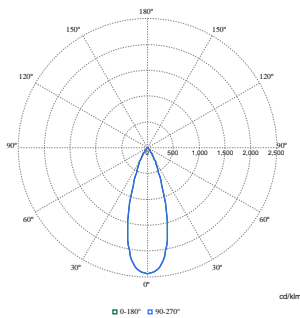

Fotometrische gegevens

Polar Normal (separate) - ST770TI - 910505101381