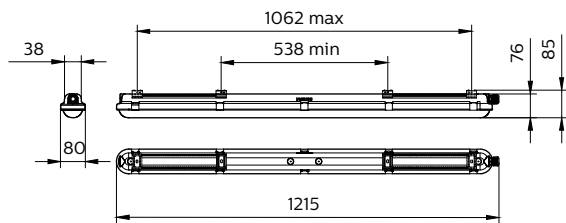

CoreLine Waterdicht WT120C

Maatschets