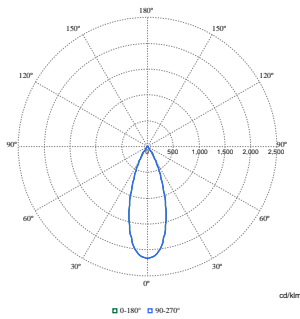

Fotometrische gegevens

Polar Normal (separate) - ST770T1 - 910505101228