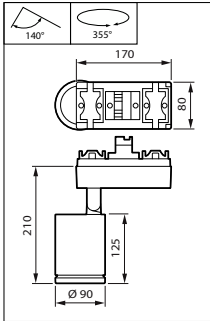

StyliD Evo

Unified Glare Rating (UGR)	22
Bedrijfs- en elektrische gegevens	
Ingangsspanning	220 tot 240 V
Ingangsfrequentie	50 tot 60 Hz
Aanvankelijk energiegebruik CLO	- W W
Average CLO power consumption	- W
Aanloopstroom	7,7 A
Aanlooptijd inschakelpiek	207 ms
Energieverbruik	11,8 W
Arbeidsfactor	0.9
Aansluiting	3C-spanningsrail
Kabel	-
Aantal producten op MCB van 16 A type B	66
Geschikt voor willekeurige schakeling	Nee
IEC beschermingsklasse	Veiligheidsklasse II
Totale harmonische vervorming	20 %
Dimbaarheid en regelsystemen	
Dimbaar	Nee
Driver/voedingsunit/transformator	Voedingsunit (aan/uit)
Constante lichtopbrengst	Nee
Maximaal dimniveau	Niet van toepassing
Eigenschappen behuizing en afmetingen	
Materiaal behuizing	Aluminium
Reflectormateriaal	Polycarbonaat, aluminium coating
Materiaal optiek	Aluminium en polycarbonaat
Materiaal optische lichtkap/lens	Gehard glas
Fixation material	-
Kleur behuizing	Wit
Afwerking optische lichtkap/lens	Helder
Totale lengte	210 mm
Totale breedte	90 mm
Totale hoogte	240 mm
Afmetingen (hoogte x breedte x diepte)	240 x 90 x 210 mm
Beschermingsklasse	IP 20 [Bescherming tegen vingers]
IK-classificatie	IK02 [0,2 J standaard]
Nettogewicht (per stuk)	0,900 kg
Keurmerken en classificaties	
Gloeidraadtest	Temperatuur 650 °C, duur 30 s
Brandbaarheidsmarkering	Voor montage op normaal brandbare oppervlakken
CE-markering	Ja
ENEC-markering	ENEC-markering
Fotobiologisch risico	Photobiological risk group 1 @200mm to EN62778

StyliD Evo

Maatschets

Fotometrische gegevens

Polar Normal (separate) - ST770T1 - 910505101228