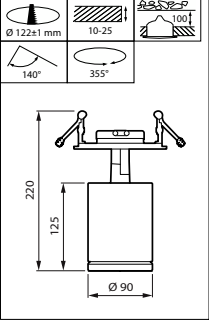

StyliD Evo

Ürün ailesi kodu

ST770B [StyliD Evo Semi Recessed]

Boyutlu çizim

Fotometrik bilgi

Polar Normal (separate) - ST770TI - 910505101219