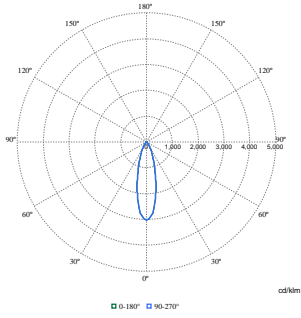

StyliD Evo

Ürün ailesi kodu

ST770B [StyliD Evo Semi Recessed]

Boyutlu çizim

Fotometrik bilgi

Polar Normal (separate) - ST770TI - 910505101219