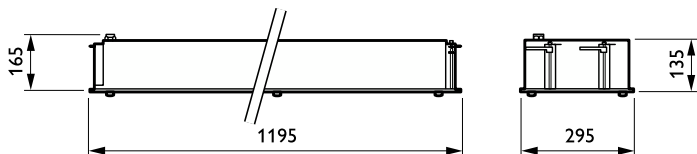

Cleanroom LED CR250B

Maatschets