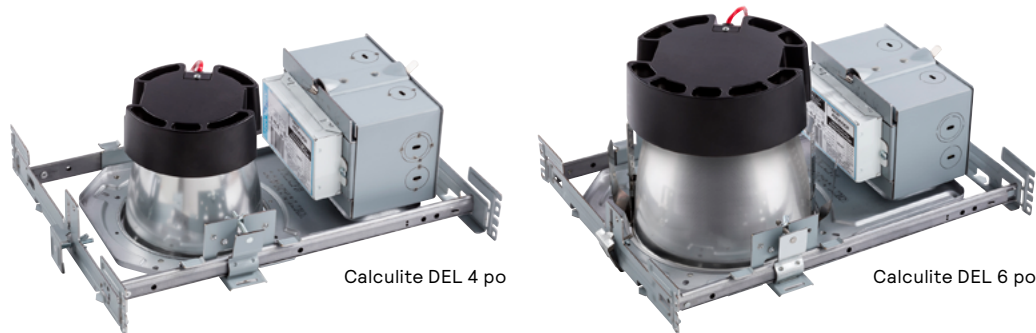

# LIGHTOLIER

par  Signify

Éclairage vers le bas

Calculite  
avec la technologie IntelliHue Powercore

4 po et 6 po  
Éclairage vers le bas et mural

## Le mariage que vous attendiez entre

Les encastrés DEL Calculite de Lightolier et la technologie IntelliHue Powercore de Color Kinetics procure une polyvalence maximale dans les projets d'encastrés.

L'encastré DEL génération 3 de Calculite offre le meilleur confort visuel de l'industrie, un excellent éclairage uniforme avec le temps et une polyvalence d'installation brevetée. La technologie IntelliHue Powercore de Color Kinetics procure quant à elle des millions de combinaisons de blancs précis et de couleurs pour maximiser le potentiel des allures architecturales dans plusieurs applications. Les encastrés DEL Calculite avec technologie IntelliHue Powercore de Color Kinetics rehausse grandement la souplesse du produit en plus de procurer la tranquillité d'esprit en terme de qualité et de précision.

# C4 et C6 Calculite 4 po et 6 po

Éclairage vers le bas et éclairage mural ronds avec technologie IntelliHue Powercore

## Caractéristiques

- **Lumens:** 1500
- **IRC:** 80-90 (spectre blanc)
- **TCP:** 2 700K-6 500K
- **Forme:** rond
- **Interface:** Data Enabler Pro de CK (DMX ou Ethernet)
- **Tension:** 120/277V
- **Garnitures:** éclairage vers le bas et éclairage mural Calculite de série
- **Installation:** cadre Uniframe pour plafond non isolé de série