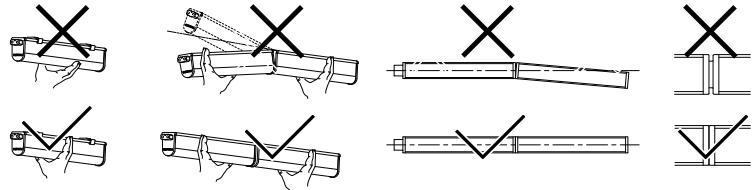

EN

1. This product allows maximum 8 pcs trunking (via connector or end to end trunking). For your safety concern, the connection of with any other product is prohibited. And make sure to keep the last male socket open.
2. Please switch off the power supply before changing the product or connection!
3. Max current of power cable: 2A.
4. This product is designed only for indoor use, please do not use it anywhere humid, wet or outdoor.
5. Luminaire must not be used or stored in corrosive environment where hazardous materials such as Sulphur, Chlorine, phthalates, etc., are present.

VN

1. Sản phẩm này cho phép lắp 8 đèn với nhau (thông qua mối nối riêng hay đầu nối của đèn). Vì lý do an toàn, tuyệt đối không sử dụng đầu nối đèn với bất kỳ sản phẩm nào khác. Và cần đảm bảo đầu cắm dương cuối cùng được mở.
2. Vui lòng tắt nguồn trước khi thay đổi sản phẩm hay mối nối!
3. Dòng điện tối đa của dây cáp: 2A.
4. Sản phẩm này được thiết kế cho sử dụng trong nhà, vui lòng không sử dụng ở bất cứ nơi nào ẩm ướt hay ngoài trời.
5. Không sử dụng hay cất giữ bộ đèn trong môi trường có tính ăn mòn, nơi có vật liệu nguy hiểm như lưu huỳnh, clo, phthalate...

TH

1. สินค้าสามารถเชื่อมต่อได้สูงสุดแค่ 8 โคมเท่านั้น (เชื่อมโดยสายเคเบิลหรือต่อกันเอง) เพื่อความปลอดภัยของก้านห้ามเชื่อมต่อ กับสินค้าอื่นๆที่ไวปองายเต็ดมาก และต้องเ็นหัวปลั๊กเชื่อมต่อตัวสุดท้ายที่ปลายเคเบิลสุดท้ายต้องถูกเปิดออกเสมอ
2. โปรดทำการตัดไฟทุกครั้งก่อนทำการเปลี่ยนสินค้าหรือเปลี่ยนการเชื่อมต่อ
3. ขนาดสายไฟสูงสุด: 2A
4. สินค้านี้ถูกออกแบบให้ใช้เฉพาะภายในเท่านั้น , ห้ามใช้ภายนอกหรือที่ที่เสี่ยงต่อการเปียกน้ำเด็ดขาด
5. โคมไฟไม่สามารถรองรับกับสภาวะแวดล้อมที่ต้องถูกการกัดกร่อน หรือใช้ร่วมกับวัตถุที่มีความอันตราย เช่น กรดซัลฟิวเรส คลอรีน phthalates เป็นต้น

AR

1. يسمح هذا المنتج باستخدام 10 أسلاك توصيل كحد أقصى (بواسطة موصل واحد أو من خلال التوصيل بنايات الأسلاك). وحرصاً على سلامة الشخص، يمنع توصيل منتج مع أي منتج آخر. واحرص على أن يبقى آخر طرف موصل ذكر من السلك غير متصل.
2. من فضلك قم بفصل مز د الطاقة قبل تغيير المنتج أو أسلاك التوصيل.
3. الحد الأقصى للتيار في سلك الطاقة: 2 أمبير
4. صمم هذا المنتج للاستخدام المنزلي فقط، يرجى عدم استخدامه في الأماكن الرطبة أو المبلولة أو خارج المنزل.
5. يجب عدم استخدام المصباح أو تخزينه في بيئة مضرّة تحتوي أي من المواد الخطيرة مثل الكبريت أو الكلور أو الفталيت أ- E-ها.

This marking indicates that this product should not be disposed with other household wastes throughout the EU. To prevent possible harm to the environment or human health from uncontrolled waste disposal, recycle it responsibly to promote the sustainable reuse of material resources. To return your used device, please use the return and collection systems or contact the retailer where the product was purchased. They can take this product for environmental safe recycling.