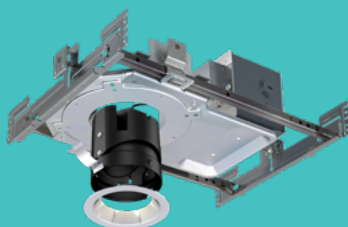

## Votre boîte à outils d'éclairage a encore pris de l'expansion

Voici davantage de bonnes solutions

L'éclairage direct, mural et d'accentuation à ouverture de 3 po LyteProfile

Vos décisions dans les projets d'éclairage deviennent plus faciles. Nous avons agrandi la gamme d'options rondes et carrées de 3 po LyteProfile afin que vous puissiez obtenir un éclairage constant et une installation facile dans les projets simples ou complexes. Profitez d'un guichet unique avec la fiabilité et la qualité de la gamme LyteProfile. Vous ne pouvez jamais avoir trop de bonnes solutions.

# P3R/P3S LyteProfile DEL

Encastrés ronds et carrés à ouverture de 3 po

Éclairage direct rond et mural avec lentille

Éclairage d'accentuation ajustable rond

Éclairage direct carré et mural avec lentille

Éclairage d'accentuation ajustable carré