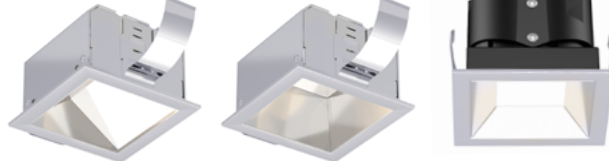

Tous les luminaires offrent:

- Conception pour les plafonds présentant des défis et une faible profondeur du plénum\*
- Flux lumineux de 500 à 1 500 lumens
- Quatre différentes options de températures de couleur
- Gradation vers une couleur plus chaude en option
- Système en deux pièces prêt à l'emploi et facile à installer

# P3R/P3S LyteProfile DEL

Encastrés ronds et carrés à ouverture de 3 po

Éclairage direct rond et mural avec lentille

Éclairage d'accentuation ajustable rond

Éclairage direct carré et mural avec lentille

Éclairage d'accentuation ajustable carré

## Style rond

Éclairage mural avec lentille, direct et d'accentuation ajustable  
Tous illustrés avec réflecteur Comfort Clear et bordure polie

## Style carré

Éclairage mural avec lentille, direct et d'accentuation ajustable  
Tous illustrés avec réflecteur Comfort Clear et bordure polie