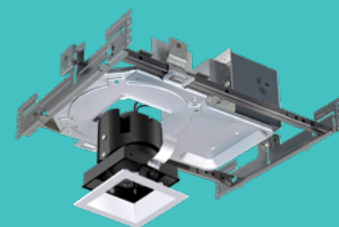

# P3R/P3S LyteProfile DEL

Encastrés ronds et carrés à ouverture de 3 po

Éclairage direct rond et mural avec lentille

Éclairage d'accentuation ajustable rond

Éclairage direct carré et mural avec lentille

Éclairage d'accentuation ajustable carré