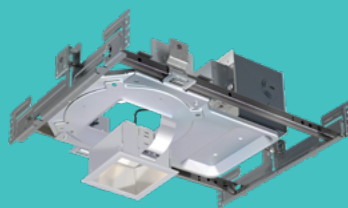

# P3R/P3S LyteProfile DEL

Encastrés ronds et carrés à ouverture de 3 po

Éclairage direct rond et mural avec lentille

Éclairage d'accentuation ajustable rond

Éclairage direct carré et mural avec lentille

Éclairage d'accentuation ajustable carré