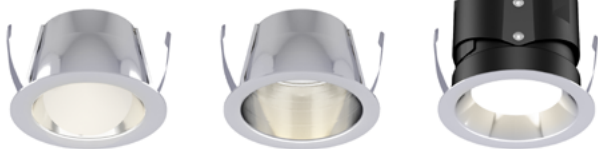

## Votre boîte à outils d'éclairage a encore pris de l'expansion

Voici davantage de bonnes solutions

L'éclairage direct, mural et d'accentuation à ouverture de 3 po LyteProfile

Vos décisions dans les projets d'éclairage deviennent plus faciles. Nous avons agrandi la gamme d'options rondes et carrées de 3 po LyteProfile afin que vous puissiez obtenir un éclairage constant et une installation facile dans les projets simples ou complexes. Profitez d'un guichet unique avec la fiabilité et la qualité de la gamme LyteProfile. Vous ne pouvez jamais avoir trop de bonnes solutions.

# P3R/P3S LyteProfile DEL

Encastrés ronds et carrés à ouverture de 3 po

Éclairage direct rond et mural avec lentille

Éclairage d'accentuation ajustable rond

Éclairage direct carré et mural avec lentille

Éclairage d'accentuation ajustable carré

## Style rond

Éclairage mural avec lentille, direct et d'accentuation ajustable  
Tous illustrés avec réflecteur Comfort Clear et bordure polie

## Style carré

Éclairage mural avec lentille, direct et d'accentuation ajustable  
Tous illustrés avec réflecteur Comfort Clear et bordure polie