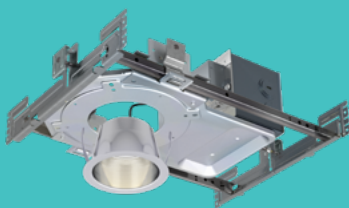

## Votre boîte à outils d'éclairage a encore pris de l'expansion

Voici davantage de bonnes solutions

L'éclairage direct, mural et d'accentuation à ouverture de 3 po LyteProfile

Vos décisions dans les projets d'éclairage deviennent plus faciles. Nous avons agrandi la gamme d'options rondes et carrées de 3 po LyteProfile afin que vous puissiez obtenir un éclairage constant et une installation facile dans les projets simples ou complexes. Profitez d'un guichet unique avec la fiabilité et la qualité de la gamme LyteProfile. Vous ne pouvez jamais avoir trop de bonnes solutions.

Tous les luminaires offrent:

- Conception pour les plafonds présentant des défis et une faible profondeur du plénum\*
- Flux lumineux de 500 à 1 500 lumens
- Quatre différentes options de températures de couleur
- Gradation vers une couleur plus chaude en option
- Système en deux pièces prêt à l'emploi et facile à installer

# P3R/P3S LyteProfile DEL

Encastrés ronds et carrés à ouverture de 3 po

Éclairage direct rond et mural avec lentille

Éclairage d'accentuation ajustable rond

Éclairage direct carré et mural avec lentille

Éclairage d'accentuation ajustable carré