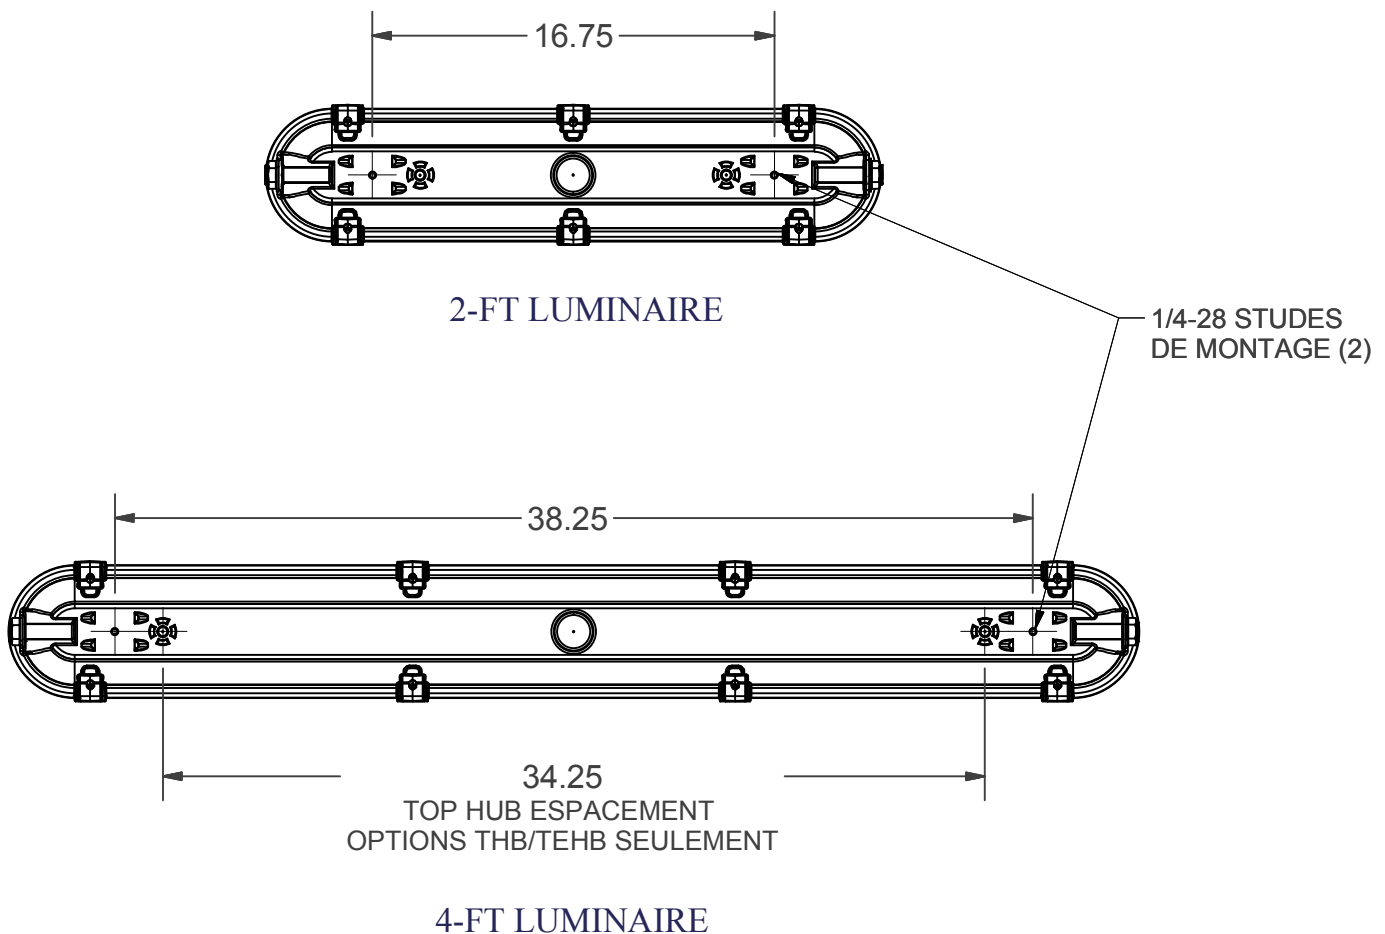

INSTRUCTIONS D'INSTALLATION ATTENTION: L'INSTALLATION ET L'ENTRETIEN DE V3W VAPORLUME LED EMPLACEMENT HUMIDE

CE PRODUIT DOIT ÊTRE EFFECTUÉ PAR UN ÉLECTRICIEN QUALIFIÉ OU SERVICE PERSONNEL

Page 4 of 4

EMPLACEMENT DES STUDES DE MONTAGE:

DEUX 1/4-28 STUDES DE MONTAGE SONT FOURNIS POUR L'ATTACHEMENT DE DIVERS ACCESSOIRES DE MONTAGE. CONSULTEZ LA FIGURE 5 POUR L'ESPACE DE STUD.

FIGURE 5

ATTENTION: Ce luminaire a été conçu pour une installation permanente dans un emplacement régulier (non dangereux) et en conformité avec le Code électrique canadien et codes locaux applicables. Ne jamais installer dans un endroit où la ventilation est limitée ou dans des boîtiers où la température ambiante est très élevée. La lampe et le luminaire fonctionnent à des températures élevées, un contact avec des matériaux combustibles peut engendrer un incendie et un contact corporel peut causer de sévères brûlures.