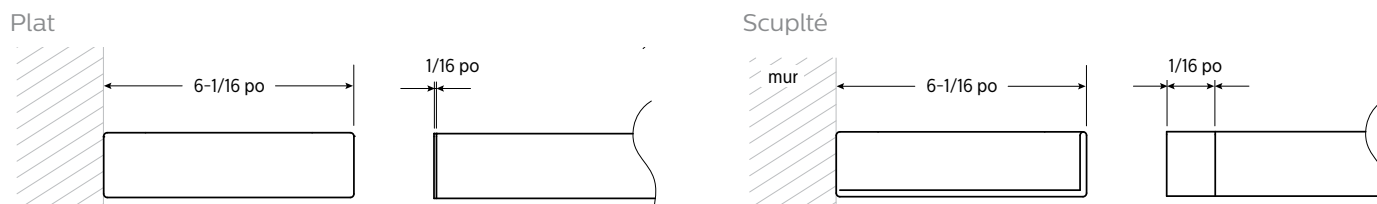

exemple: 7408LBEQN087DEW

Gamme	Source	IRC et temp. de couleur ¹	Lumens ¹	Optique	Distribution	Longueur d'enfilade	Filage ²	Tension	Régulateur	Finis
7408	L			Q	N				E	
7408 Sync mural	L DEL	A IRC 80/4000K B IRC 80/3500K C IRC 80/3000K	C 4400 lm/4 pi E 3400 lm/4 pi G 2300 lm/4 pi	Q Lentille MesoOptics	N Guide de lumière	04 4 pi 08 8 pi xx Longueur totale de l'enfilade (en incréments de 4 pi)	7 1TCP avec gradation E 2 TCP A/B avec gradation (sections de remplacement de 4 pi) M 1 TCP avec gradation + câblage d'urgence N Commande par gradateur à 1 TCP + pile d'urgence Bloc	D UNV 120-277V 3 347V	E Advance 0-10V (gradation 1%)	W Blanc de série T Argent titane B Noir C Personnalisé

Sync mural linéaire

Vue transversale

Guide de lumière

Vue transversale – détails des optiques

Vue de la lentille

Mural
(sans embouts)

Détails et dimensions du module

La longueur du module ne comprend pas les embouts. Distance nominale de montage pour modules installés en solitaire.

Note: consultez les instructions d'installation pour connaître les directives de montage exactes.

Vue transversale – embouts

Sync mural linéaire

Spécifications

Système optique

Le système optique contient des matrices de DEL à éclairage périphérique et un panneau guide de lumière discret, qui utilisent la réflexion interne totale pour uniformiser les sources lumineuses. La surface microstructurée du panneau optimise l'extraction de la lumière pour offrir une distribution directe/indirecte efficace. La lumière est purifiée et contrôlée par la pellicule MesoOptics lorsqu'elle traverse la lentille en acrylique antiéblouissement. La distribution standard de la version suspendue est de 75% vers le haut et 25% vers le bas et celle de la version murale est de 65% vers le haut et 35% vers le bas.