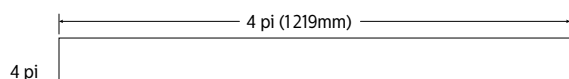

1. Les valeurs nominales se retrouvent dans la plage. Consulter les données photométriques pour la température de couleur, les lumens et la distribution de la configuration choisie.

2. Les types de filage ne sont pas disponibles avec toutes les configurations. Consulter Ledalite pour la liste complète disponible.

Sync mural linéaire

Vue transversale

Guide de lumière

Vue transversale – détails des optiques

Vue de la lentille

Mural
(sans embouts)

Détails et dimensions du module

La longueur du module ne comprend pas les embouts. Distance nominale de montage pour modules installés en solitaire.

Note: consultez les instructions d'installation pour connaître les directives de montage exactes.

Vue transversale – embouts

Sync mural linéaire

Spécifications

Système optique

Le système optique contient des matrices de DEL à éclairage périphérique et un panneau guide de lumière discret, qui utilisent la réflexion interne totale pour uniformiser les sources lumineuses. La surface microstructurée du panneau optimise l'extraction de la lumière pour offrir une distribution directe/indirecte efficace. La lumière est purifiée et contrôlée par la pellicule MesoOptics lorsqu'elle traverse la lentille en acrylique antiéblouissement. La distribution standard de la version suspendue est de 75% vers le haut et 25% vers le bas et celle de la version murale est de 65% vers le haut et 35% vers le bas.