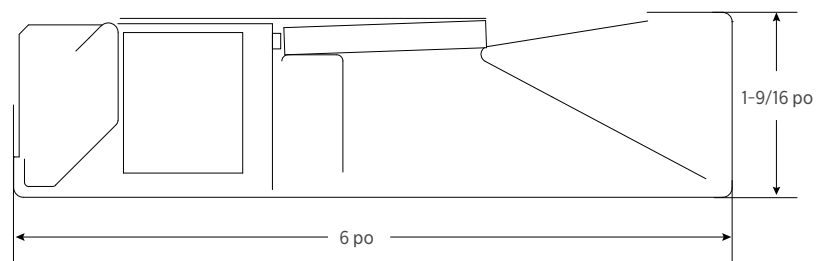

exemple: 7408LBEQN087DEW

Gamme	Source	IRC et temp. de couleur ¹	Lumens ¹	Optique	Distribution	Longueur d'enfilade	Filage ²	Tension	Régulateur	Finis
7408	L			Q	N				E	
7408 Sync mural	L DEL	A IRC 80/4000K B IRC 80/3500K C IRC 80/3000K	C 4400 lm/4 pi E 3400 lm/4 pi G 2300 lm/4 pi	Q Lentille MesoOptics	N Guide de lumière	04 4 pi 08 8 pi xx Longueur totale de l'enfilade (en incréments de 4 pi)	7 1TCP avec gradation E 2 TCP A/B avec gradation (sections de remplacement de 4 pi) M 1 TCP avec gradation + câblage d'urgence N Commande par gradateur à 1 TCP + pile d'urgence Bloc	D UNV 120-277V 3 347V	E Advance 0-10V (gradation 1%)	W Blanc de série T Argent titane B Noir C Personnalisé

Sync mural linéaire

Vue transversale

Guide de lumière

Vue transversale – détails des optiques

Vue de la lentille

Mural
(sans embouts)

Détails et dimensions du module

La longueur du module ne comprend pas les embouts. Distance nominale de montage pour modules installés en solitaire.

Note: consultez les instructions d'installation pour connaître les directives de montage exactes.

Vue transversale – embouts

Sync mural linéaire

Spécifications

Système optique

Le système optique contient des matrices de DEL à éclairage périphérique et un panneau guide de lumière discret, qui utilisent la réflexion interne totale pour uniformiser les sources lumineuses. La surface microstructurée du panneau optimise l'extraction de la lumière pour offrir une distribution directe/indirecte efficace. La lumière est purifiée et contrôlée par la pellicule MesoOptics lorsqu'elle traverse la lentille en acrylique antiéblouissement. La distribution standard de la version suspendue est de 75% vers le haut et 25% vers le bas et celle de la version murale est de 65% vers le haut et 35% vers le bas.