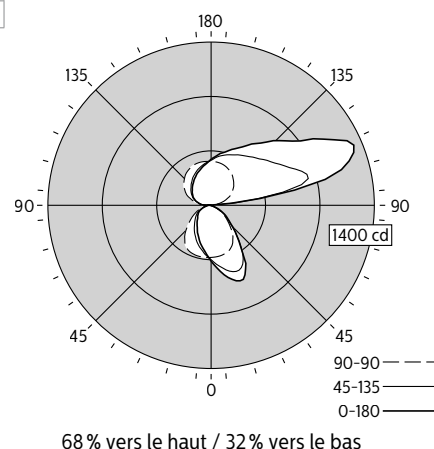

*Les données photométriques illustrées sont une configuration de 3400 lm/4 pi, 3500K avec IRC de 80.

COEFFICIENTS D'UTILISATION (%)													
Pp---	80				70				50				0
Pm---	70	50	30	10	70	50	30	50	30	10	0	0	
RCP													
0	103	103	103	103	93	93	93	74	74	74	32		
1	94	90	87	83	85	82	79	65	63	61	28		
2	86	79	74	69	77	72	67	57	54	51	24		
3	79	70	63	58	71	63	58	51	47	43	21		
4	72	62	55	49	65	56	50	45	41	37	18		
5	66	55	48	42	60	50	44	41	36	32	16		
6	61	50	42	36	55	45	38	37	32	28	14		
7	56	45	37	32	51	41	34	33	28	25	13		
8	52	41	33	28	47	37	31	30	25	22	12		
9	49	37	30	25	44	34	28	28	23	20	10		
10	45	34	27	22	41	31	25	25	21	18	10		

SOMMAIRE FLUX LUMINEUX ZONAL			
Zone	Lumens	% luminaire	% lampe
0-30	381	11,3%	11,3%
0-40	610	18,1%	18,1%
0-60	952	28,3%	28,3%
0-90	1090	32,4%	32,4%
90-130	1401	41,7%	41,7%
90-150	1950	58,0%	58,0%
90-180	2272	67,6%	67,6%
0-180	3361	100,0%	100,0%

Électrique				
120V: P, I, DHT, FP	33,1	0,277	6,8	0,996
277V: P, I, DHT, FP	32,7	0,122	13,0	0,965
347V: P, I, DHT, FP	N/D	N/D	N/D	N/D

LUMINANCE MOYENNE (cd/m²)			
	0	45	90
0	5672	5672	5672
5	6497	5682	5015
15	8398	5796	4074
25	9780	5892	3241
35	7875	5537	2703
45	5730	4659	2420
55	4325	3810	2320
65	3415	2909	1788
75	2206	1869	233
85	1092	602	0

© 2019 Signify Holding. Tous droits réservés. Signify ne fait aucune déclaration ni ne donne aucune garantie quant à l'exactitude et à l'exhaustivité des informations fournies dans les présentes et ne serait être tenu responsable de toute mesure prise sur leur fondement. Les informations présentées dans ce document ne constituent pas une offre commerciale et ne font partie d'aucun devis ni contrat, à moins qu'il n'en soit convenu autrement avec Signify. Toutes les marques déposées appartiennent à Signify Holding et à leurs propriétaires respectifs.

Signify North America Corporation
200 Franklin Square Drive,
Somerset, NJ 08873
Téléphone 855-486-2216

Signify Canada Ltd.
281 Hillmount Road,
Markham, ON, Canada L6C 2S3
Téléphone 800-668-9008