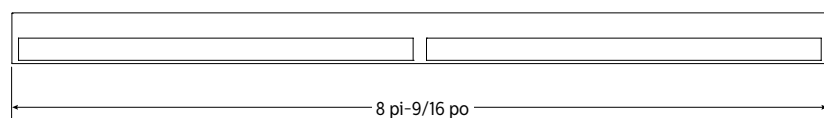

1. Les valeurs nominales se retrouvent dans la plage. Consulter les données photométriques pour la température de couleur, les lumens et la distribution de la configuration choisie.

2. Les types de filage ne sont pas disponibles avec toutes les configurations. Consulter Ledalite pour la liste complète disponible.

Sync mural linéaire

Vue transversale

Guide de lumière

Vue transversale – détails des optiques

Vue de la lentille

Mural
(sans embouts)

Détails et dimensions du module

La longueur du module ne comprend pas les embouts. Distance nominale de montage pour modules installés en solitaire.

Note: consultez les instructions d'installation pour connaître les directives de montage exactes.

Vue transversale – embouts

Sync mural linéaire

Spécifications

Système optique

Le système optique contient des matrices de DEL à éclairage périphérique et un panneau guide de lumière discret, qui utilisent la réflexion interne totale pour uniformiser les sources lumineuses. La surface microstructurée du panneau optimise l'extraction de la lumière pour offrir une distribution directe/indirecte efficace. La lumière est purifiée et contrôlée par la pellicule MesoOptics lorsqu'elle traverse la lentille en acrylique antiéblouissement. La distribution standard de la version suspendue est de 75% vers le haut et 25% vers le bas et celle de la version murale est de 65% vers le haut et 35% vers le bas.