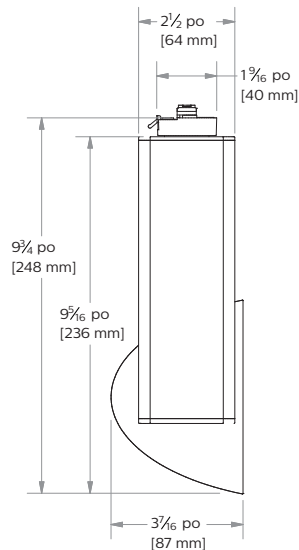

### Caractéristiques

**Efficacité:** 95-100lm/w (nom.) à 3000K  
**Lumens:** 2000 lm et 4000 lm  
**Puissance (W):** 23-41W  
**IRC:** 90-95 (min.)  
**TCP:** 2700K, 3000K, 3500K et 4000K  
**Tension:** 120V (60Hz)  
**Durée de vie:** 50000 h  
**Homologations:**  
 homologué cULus et certifié ENERGY STAR®  
**Garantie:** 5 ans

### Dimensions